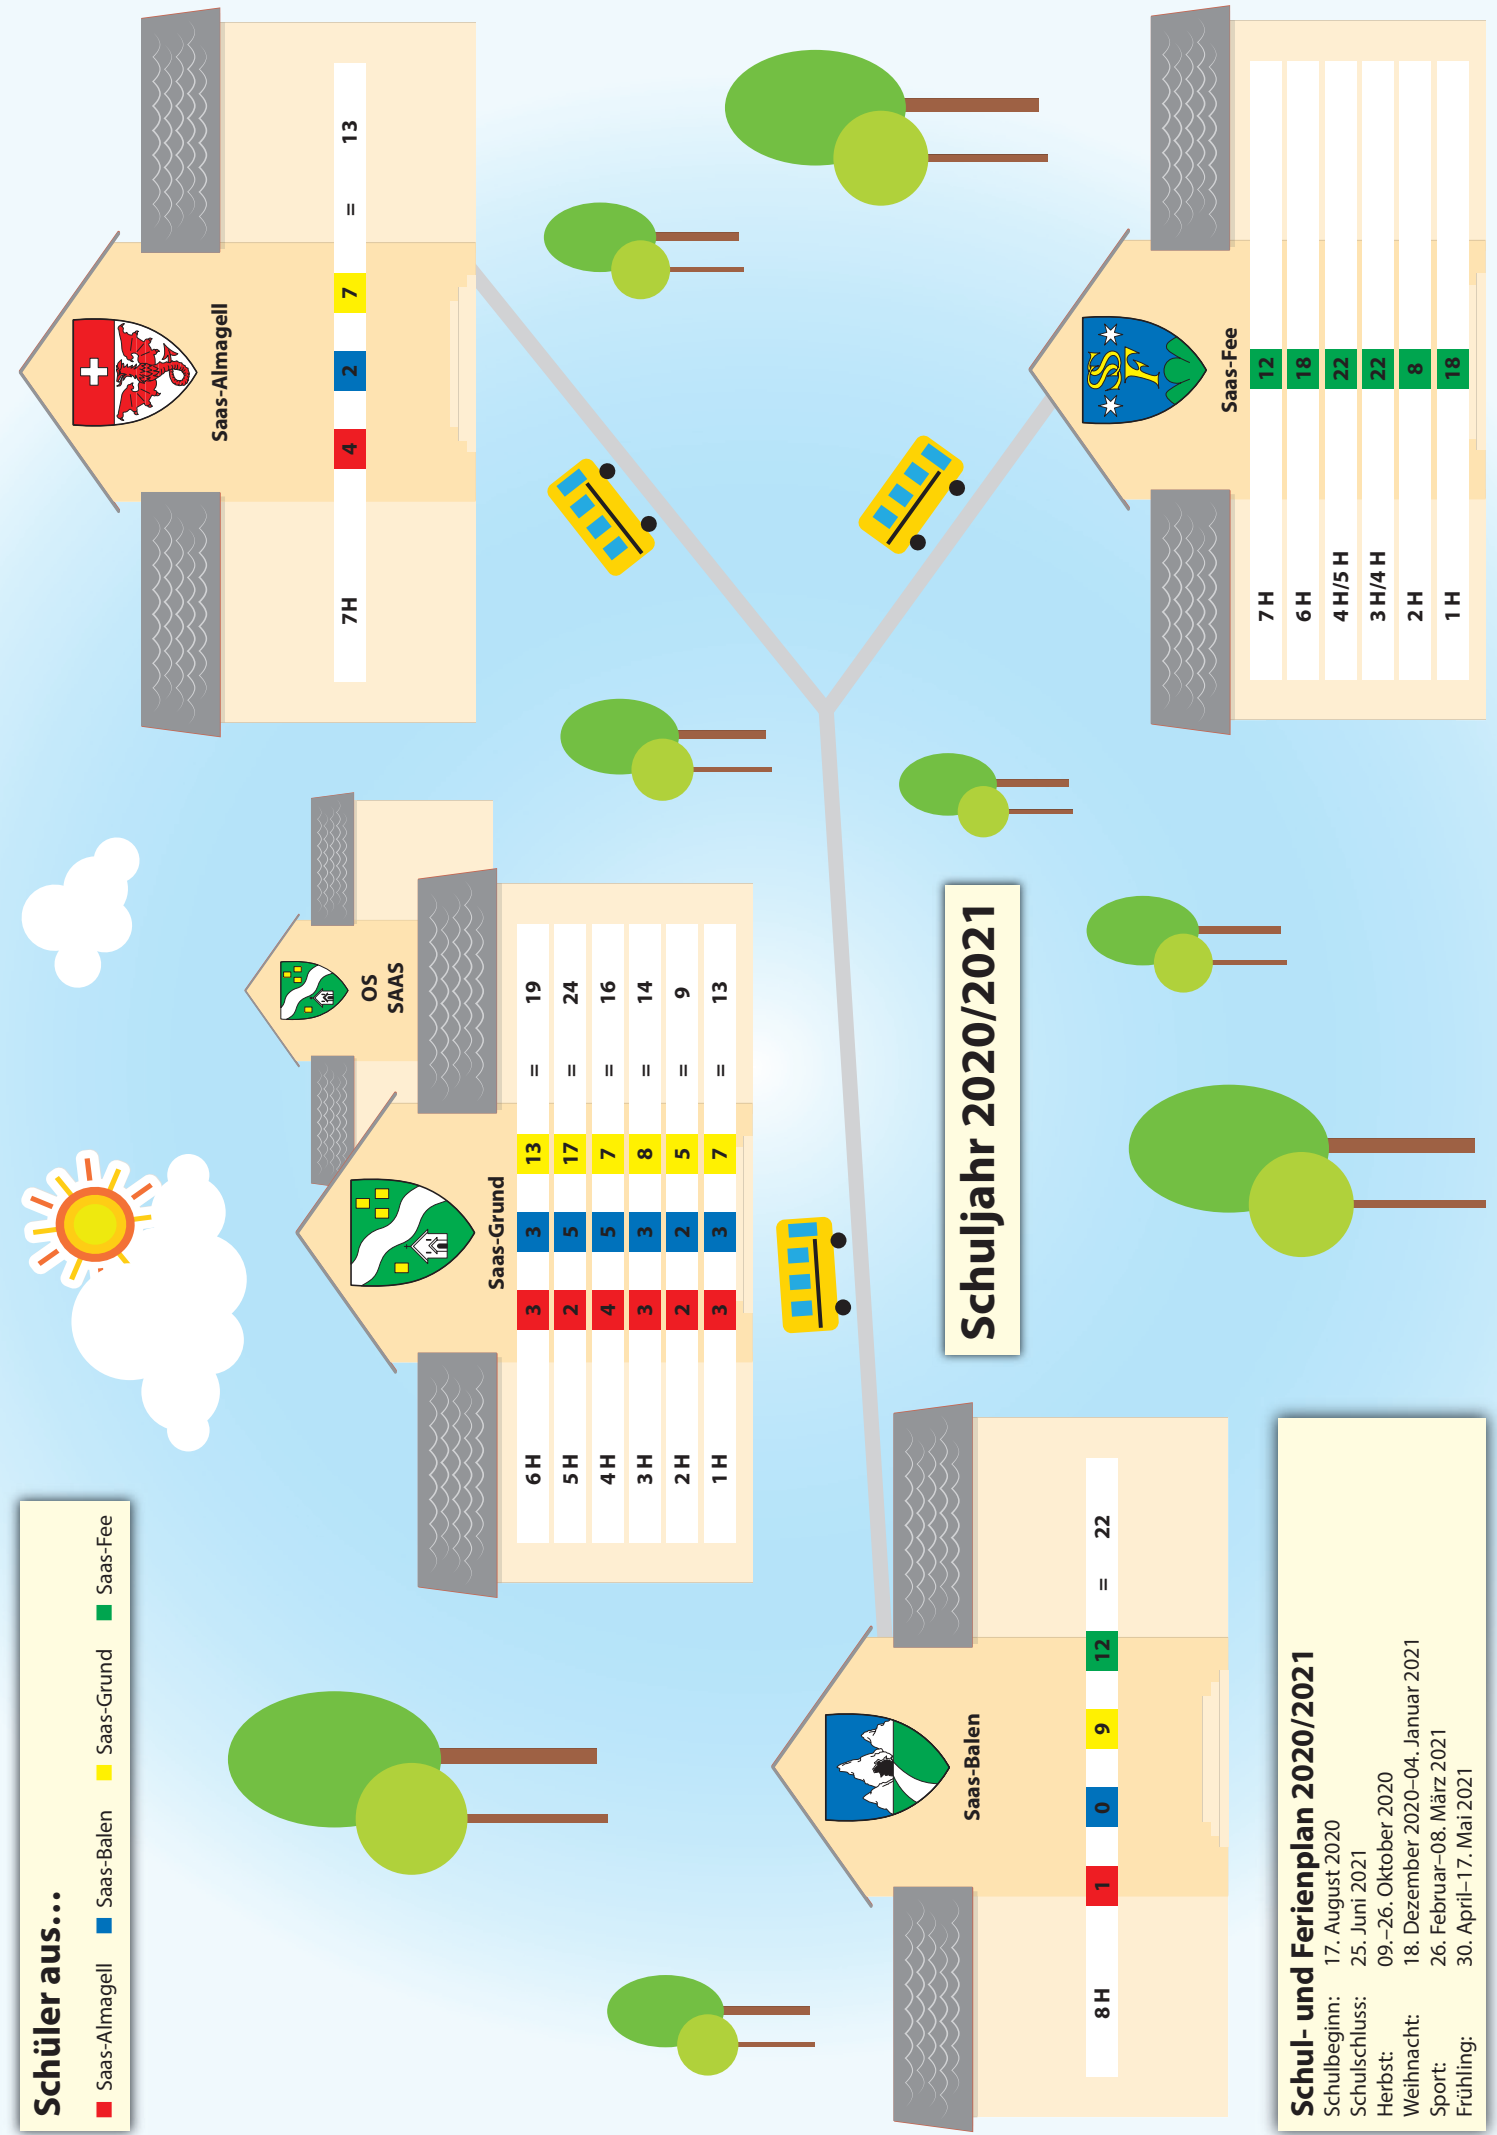

Schüler aus...

- Saas-Almagell
- Saas-Balen
- Saas-Grund
- Saas-Fee

Schul- und Ferienplan 2019/2020
 Schulbeginn: 19. August 2019
 Schulschluss: 26. Juni 2020
 Herbst: 11.–28. Oktober 2019
 Weihnacht: 20. Dezember 2019–06. Januar 2020
 Sport: 28. Februar–09. März 2020
 Frühling: 08.–25. Mai 2020

Schüler aus...

- Saas-Almagell
- Saas-Balen
- Saas-Grund
- Saas-Fee

Schul- und Ferienplan 2020/2021
 Schulbeginn: 17. August 2020
 Schulschluss: 25. Juni 2021
 Herbst: 09.–26. Oktober 2020
 Weihnacht: 18. Dezember 2020–04. Januar 2021
 Sport: 26. Februar–08. März 2021
 Frühling: 30. April–17. Mai 2021

schulensaas

Schulorganisation 2017–2021

Information zur Schulorganisation der kommenden vier Schuljahre im Saas

Werte Eltern der Saaser Schulkinder

Die regionale Schuldirektion hat in Zusammenarbeit mit den Gemeindepräsidenten und dem Kanton eine Schulplanung für die kommenden vier Schuljahre (2017-2021) erarbeitet. Man will nicht mehr von Jahr zu Jahr planen, welche Klassen in den jeweiligen Gemeinden unterrichtet werden, sondern das Ziel ist es, mit einer längerfristigen Organisation nachhaltig zu planen.