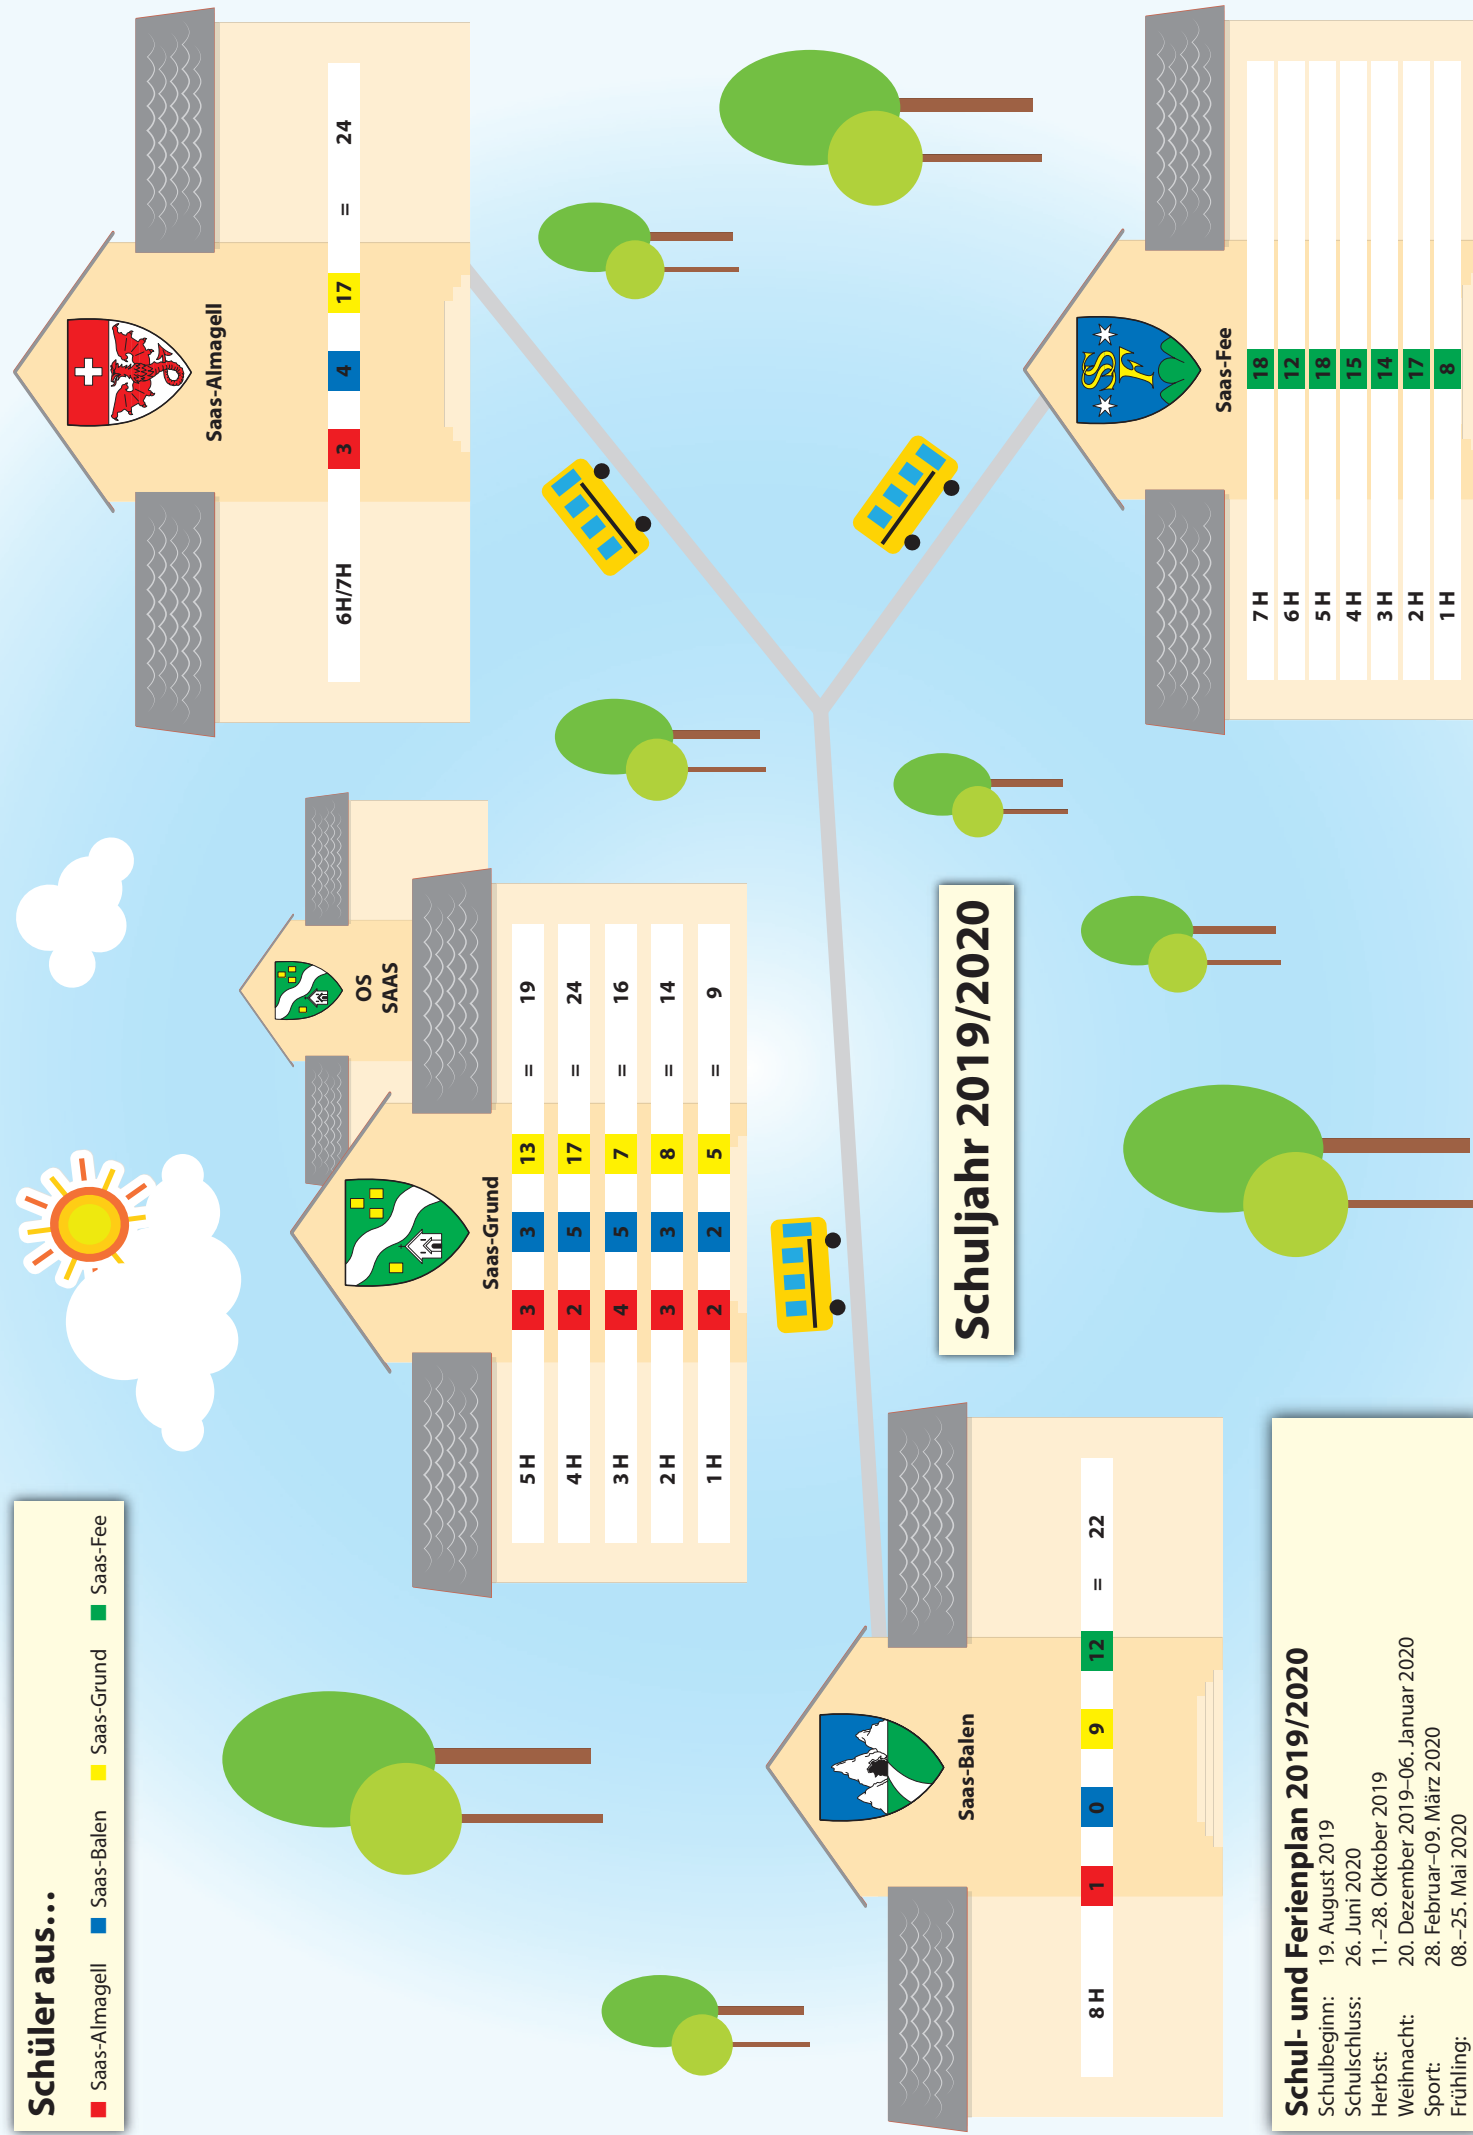

Schüler aus...

- Saas-Almagell
- Saas-Balen
- Saas-Grund
- Saas-Fee

Schul- und Ferienplan 2019/2020
 Schulbeginn: 19. August 2019
 Schulschluss: 26. Juni 2020
 Herbst: 11.–28. Oktober 2019
 Weihnacht: 20. Dezember 2019–06. Januar 2020
 Sport: 28. Februar–09. März 2020
 Frühling: 08.–25. Mai 2020

Schüler aus...

- Saas-Almagell
- Saas-Balen
- Saas-Grund
- Saas-Fee

Schul- und Ferienplan 2020/2021
 Schulbeginn: 17. August 2020
 Schulschluss: 25. Juni 2021
 Herbst: 09.–26. Oktober 2020
 Weihnacht: 18. Dezember 2020–04. Januar 2021
 Sport: 26. Februar–08. März 2021
 Frühling: 30. April–17. Mai 2021

schulensaas

Schulorganisation 2017–2021

Information zur Schulorganisation der kommenden vier Schuljahre im Saas

Werte Eltern der Saaser Schulkinder

Die regionale Schuldirektion hat in Zusammenarbeit mit den Gemeindepräsidenten und dem Kanton eine Schulplanung für die kommenden vier Schuljahre (2017-2021) erarbeitet. Man will nicht mehr von Jahr zu Jahr planen, welche Klassen in den jeweiligen Gemeinden unterrichtet werden, sondern das Ziel ist es, mit einer längerfristigen Organisation nachhaltig zu planen.